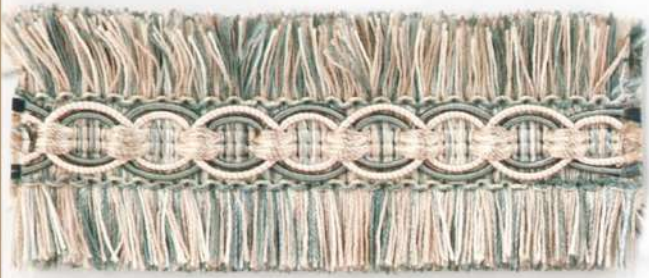

MILLENNIUM  
COLLECTION

*IUANELSI*   
*EXPORT SL*

MILLENNIUM  
COLLECTION

GAL-13027

ESP-74006 C40

GAL-13028

PES-05004

COR-01008

PES-07008

PES-07013

FLE-34016

21681

21510

21646

21690

COLOURS FLE-34016

21689

21685

21684

21682

ALL ITEMS ARE AVAILABLE IN ALL 16 COLOURS